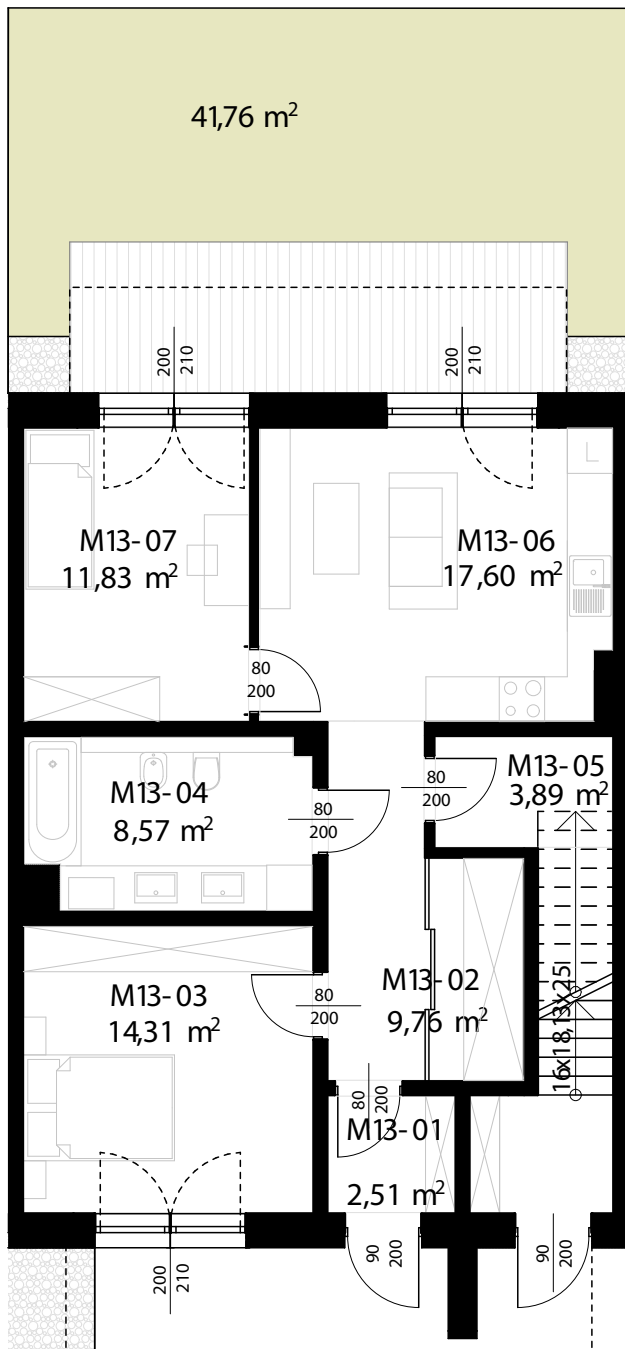

BUDYNEK 7 MIESZKANIE M13 PARTER

ZESTAWIENIE POWIERZCHNI

M13-01	WIATROŁAP	2,51 m ²
M13-02	KOMUNIKACJA	9,76 m ²
M13-03	POKÓJ	14,31 m ²
M13-04	ŁAZIENKA	8,57 m ²
M13-05	POM. GOSP.	3,89 m ²
M13-06	SALON + ANEKS KUCH.	17,60 m ²
M13-07	SYPIALNIA	11,83 m ²
SUMA:		68,47 m²
OGRÓD		41,76 m²

SKALA 1:100