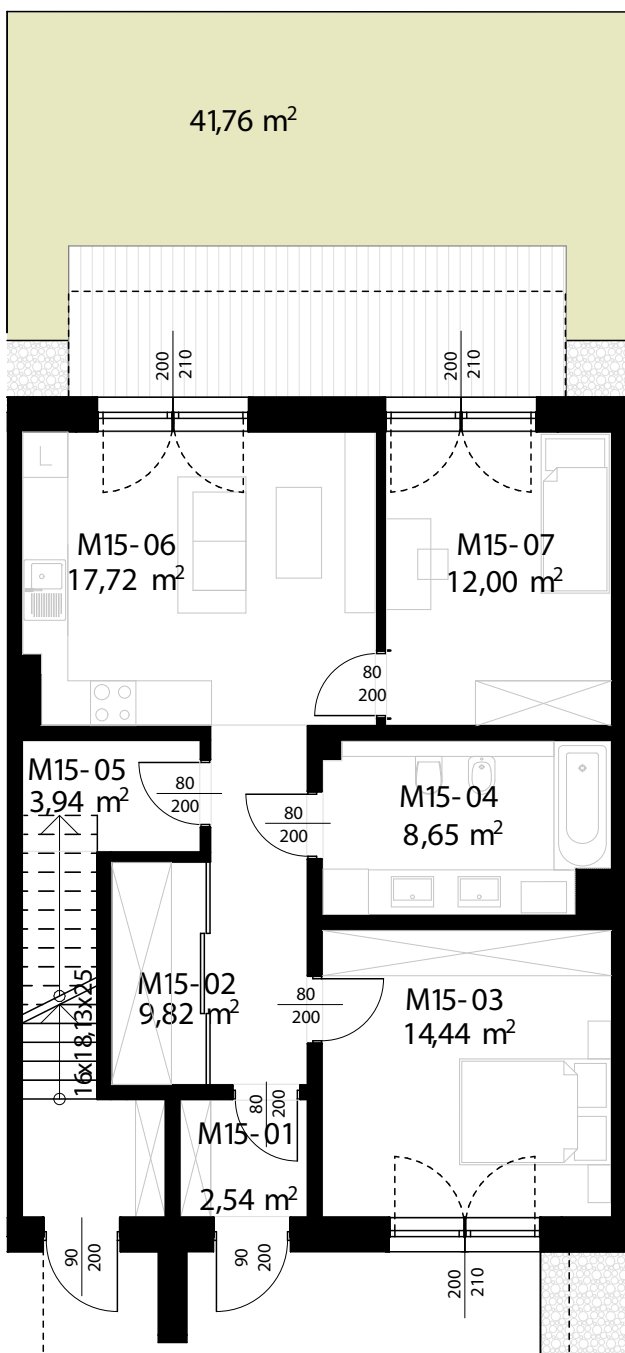

BUDYNEK 8 MIESZKANIE M15 PARTER

ZESTAWIENIE POWIERZCHNI

M15-01	WIATROŁAP	2,54 m ²
M15-02	KOMUNIKACJA	9,82 m ²
M15-03	POKÓJ	14,44 m ²
M15-04	ŁAZIENKA	8,65 m ²
M15-05	POM. GOSP.	3,94 m ²
M15-06	SALON + ANEKS KUCH.	17,72 m ²
M15-07	SYPIALNIA	12,00 m ²
SUMA:		69,11 m ²
OGRÓD		41,76 m ²

SKALA 1:100